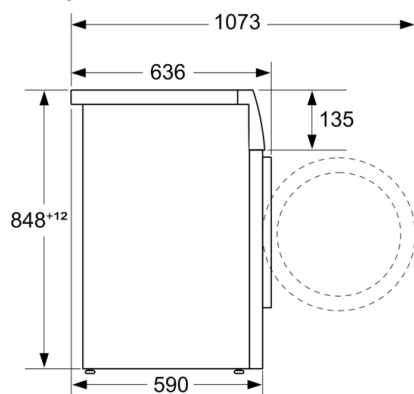

**Serie 6, Předem plněná pračka, 9 kg, 1400
otáček za minutu
WGG244A0CS**

rozměry v mm

rozměry v mm